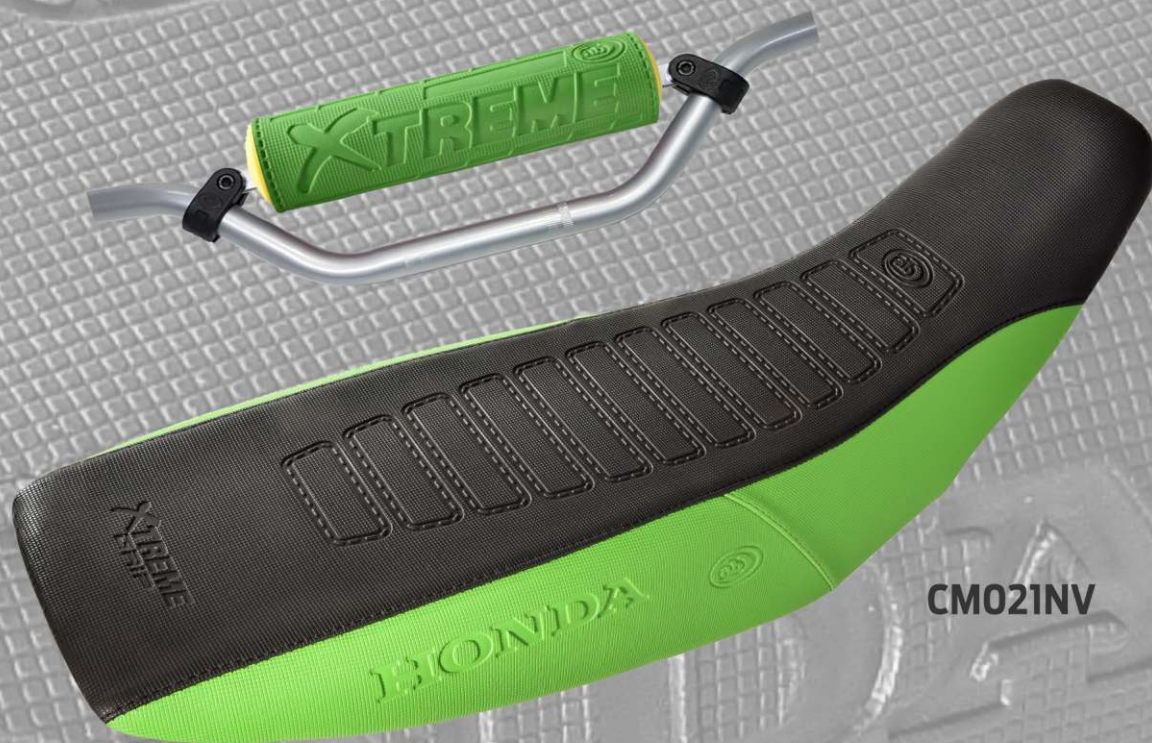

COMBO HONDA XR 250  
TORNADO + PAD X-2

nuevo!

20%  
off

CM018AM

CM017NA

CM019VE

CM021NV

**XTREME**  
GRIP