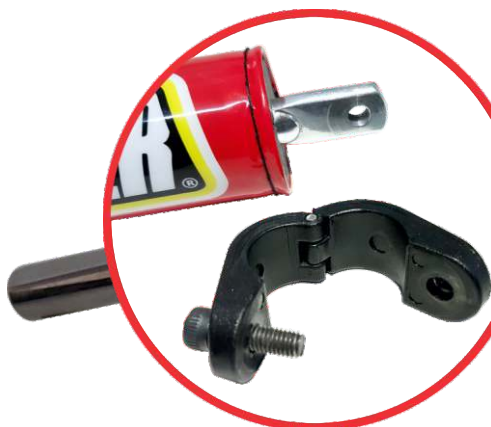

KIT Travesaño de aluminio abrazadera y PAD

- Largo: **19,5 cm.**
- Único con abrazaderas rebatibles para una simple colocación.
- Adaptable a distintos modelos de motocicleta.
- Disponible en variedad de diseños.

UNIVERSAL CORTO