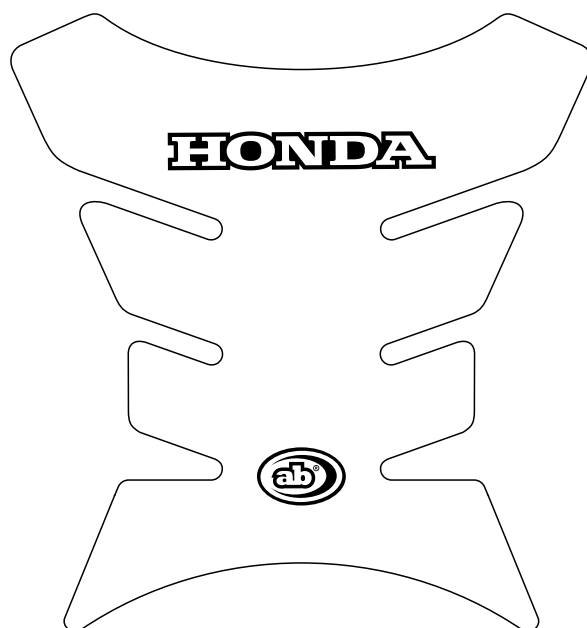

Protector de tanque Resinado LARGO

GUERRERO

Medidas: Ancho 14 cm - Alto 20 cm.

Los diseños son de referencia y están sujetos a cambio sin previo aviso.

Protector de tanque Resinado LARGO

HONDA

Medidas: Ancho 13 cm - Alto 14 cm.

Los diseños son de referencia y están sujetos a cambio sin previo aviso.

8-071
Transparente

8-070

Medidas: Ancho 14 cm - Alto 20 cm.

Los diseños son de referencia y están sujetos a cambio sin previo aviso.