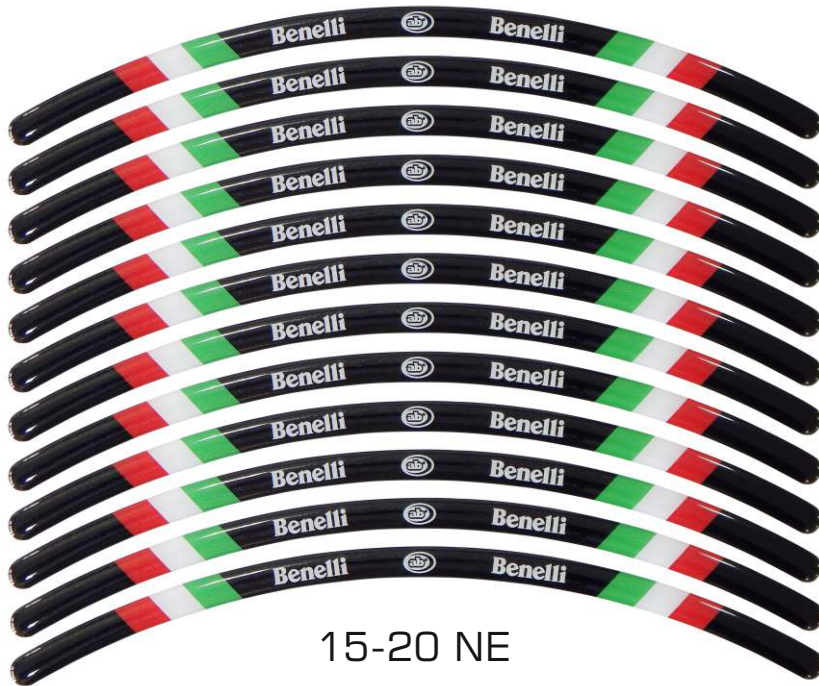

12 calcomanías - Forma: Medio círculo
Largo x Ancho: 23 cm x 9 mm

15-20 NE