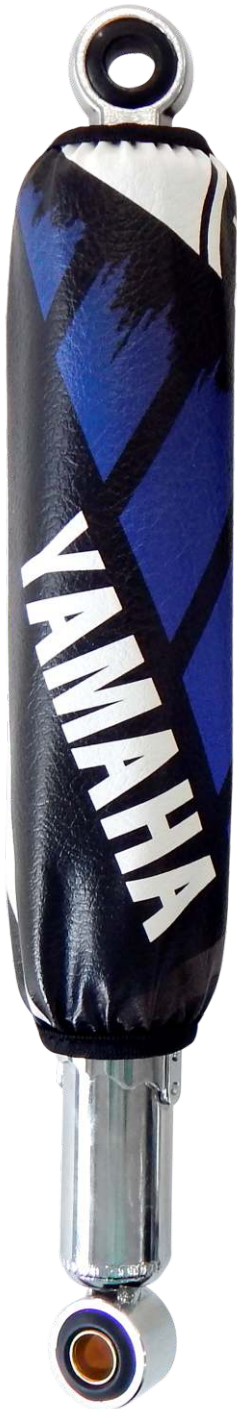

nuevo!

Cubre Amortiguador

- **Cubre Amortiguador: 24 cm x 9 cm.**
- **Adaptable a distintos modelos de motocicleta.**
- **Disponible en variedad de diseños.**

006-041

Universal
Motos
125 CC
150 CC