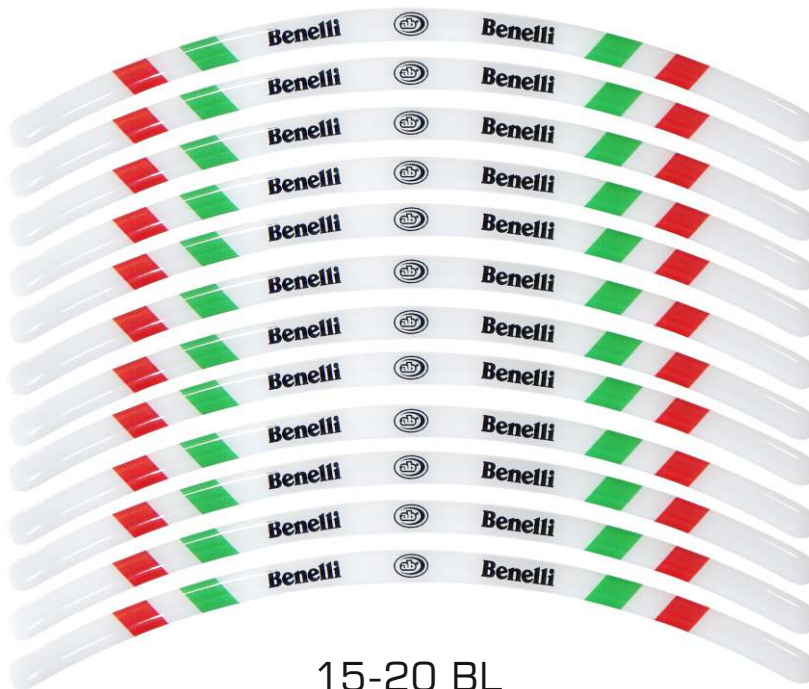

15-20 BL

Los diseños son de referencia y están sujetos a cambio sin previo aviso.

Calco Para Llanta Resinada

Benelli