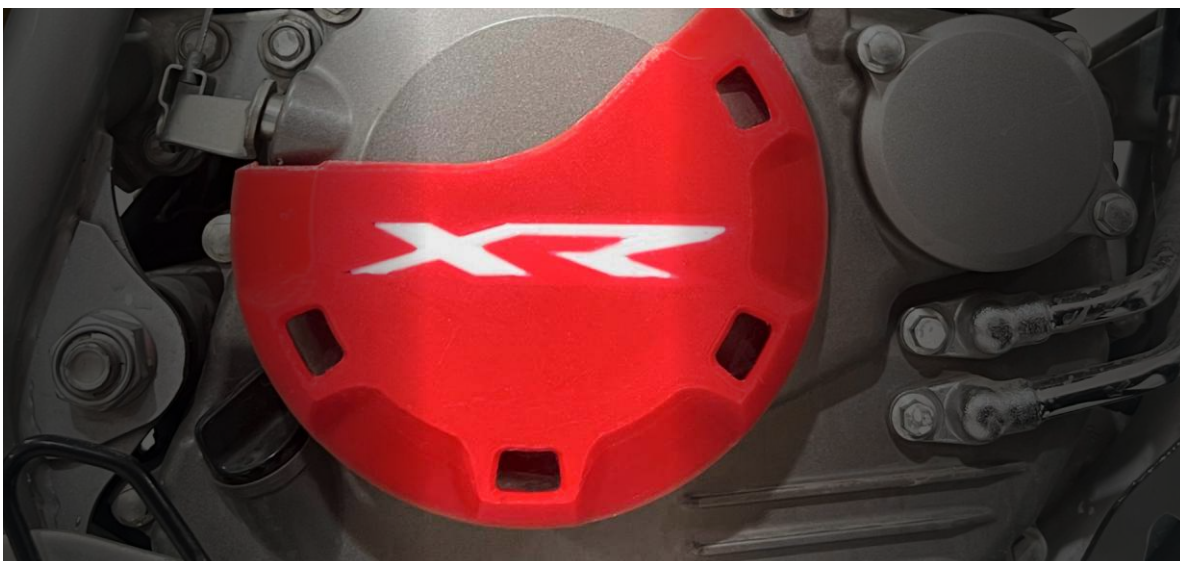

Cubre Tapa Motor Honda Wave 110 S

22-01NB

Los diseños son de referencia y están sujetos a cambio sin previo aviso.

IMPRESIÓN 3D

Cubre Tapa Motor Honda Tornado XR 250

22-02RO

Los diseños son de referencia y están sujetos a cambio sin previo aviso.